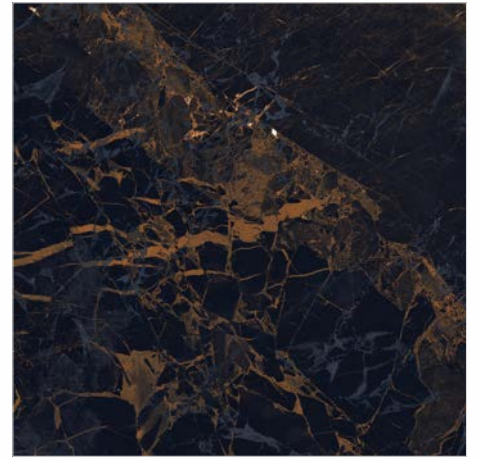

24"x24" | 60x60cm