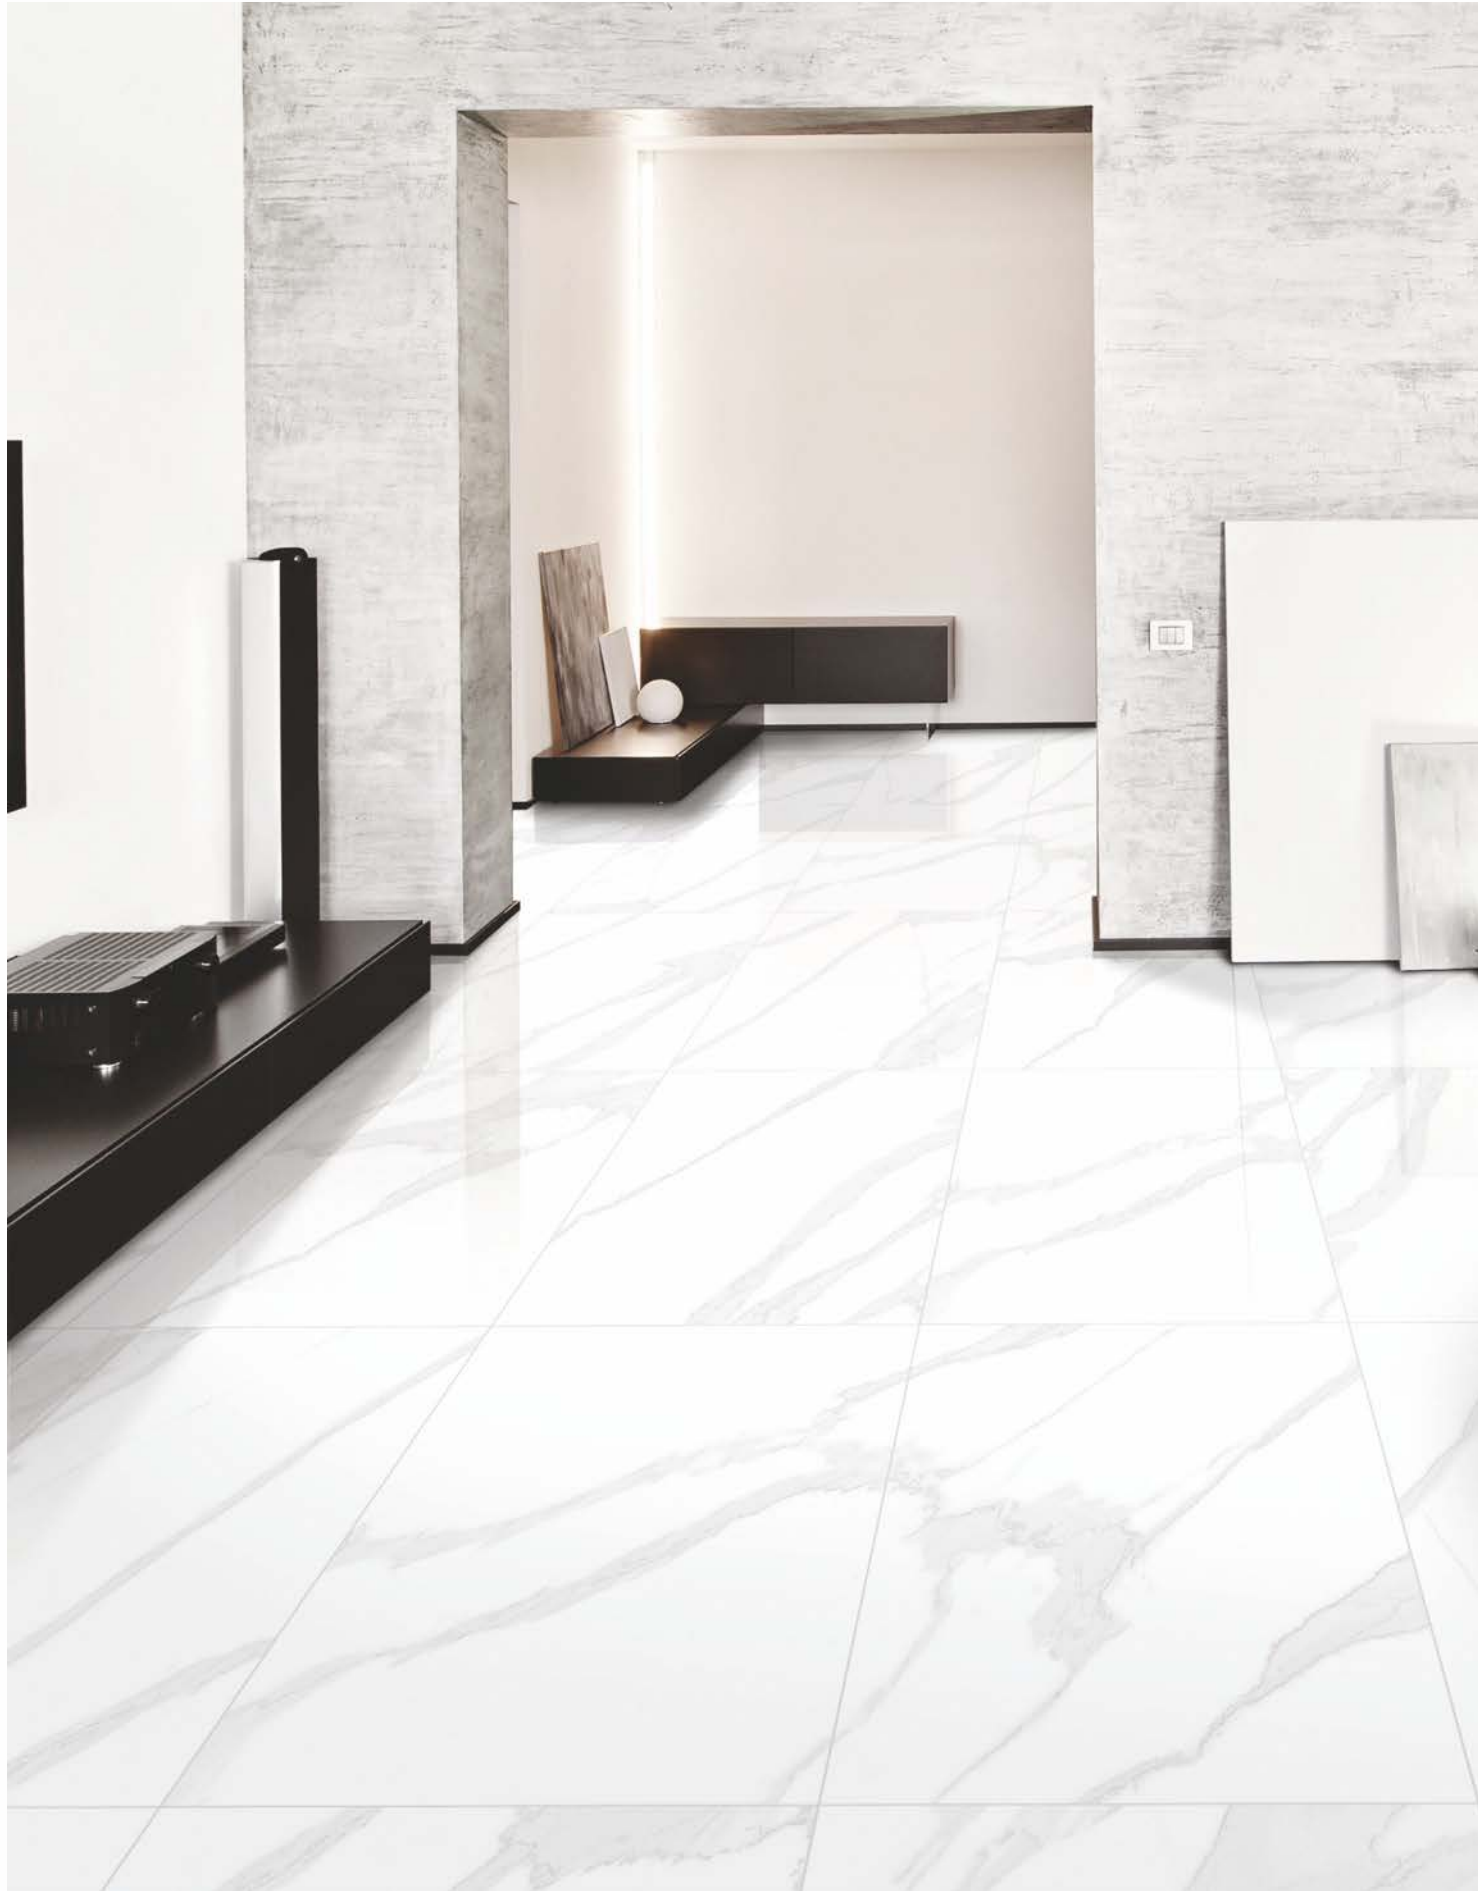

12"x24" | 30x60cm

Random Faces : 3

FINISH	SHADE VARIANT
GLOSSY	V1
PEI	DCOF
III	0.20 - 0.30

24"x48" | 60x120cm

24"x24" | 60x60cm

12"x24" | 30x60cm

Random Faces : 3

FINISH	SHADE VARIANT
GLOSSY	V1
PEI	DCOF
III	0.20 - 0.30