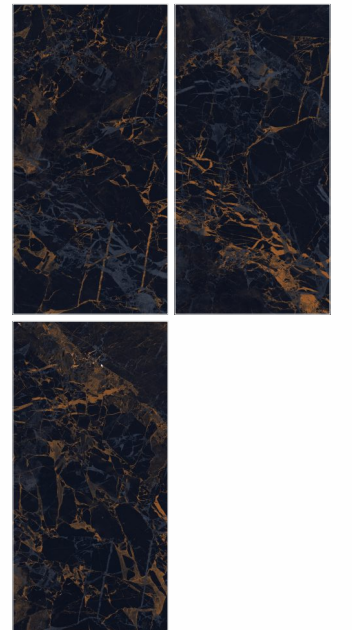

■ BLACK FIRE

SUNHEARRT
CERAMIK | BATHWARE

24"x48" | 60x120cm

24"x24" | 60x60cm

12"x24" | 30x60cm

Random Faces : 3

FINISH	SHADE VARIANT
HIGH GLOSS	V1
PEI	DCOF
III	0.20 - 0.25

■ BLACK PEARL