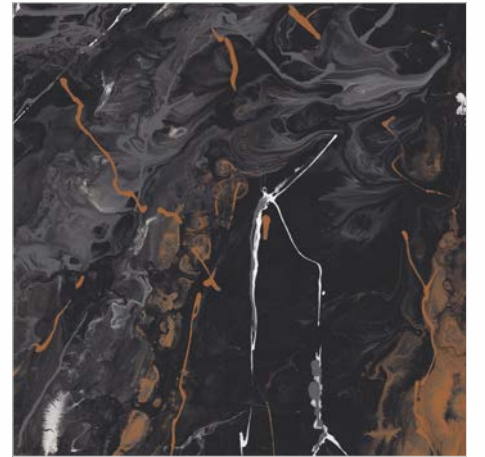

24"x24" | 60x60cm